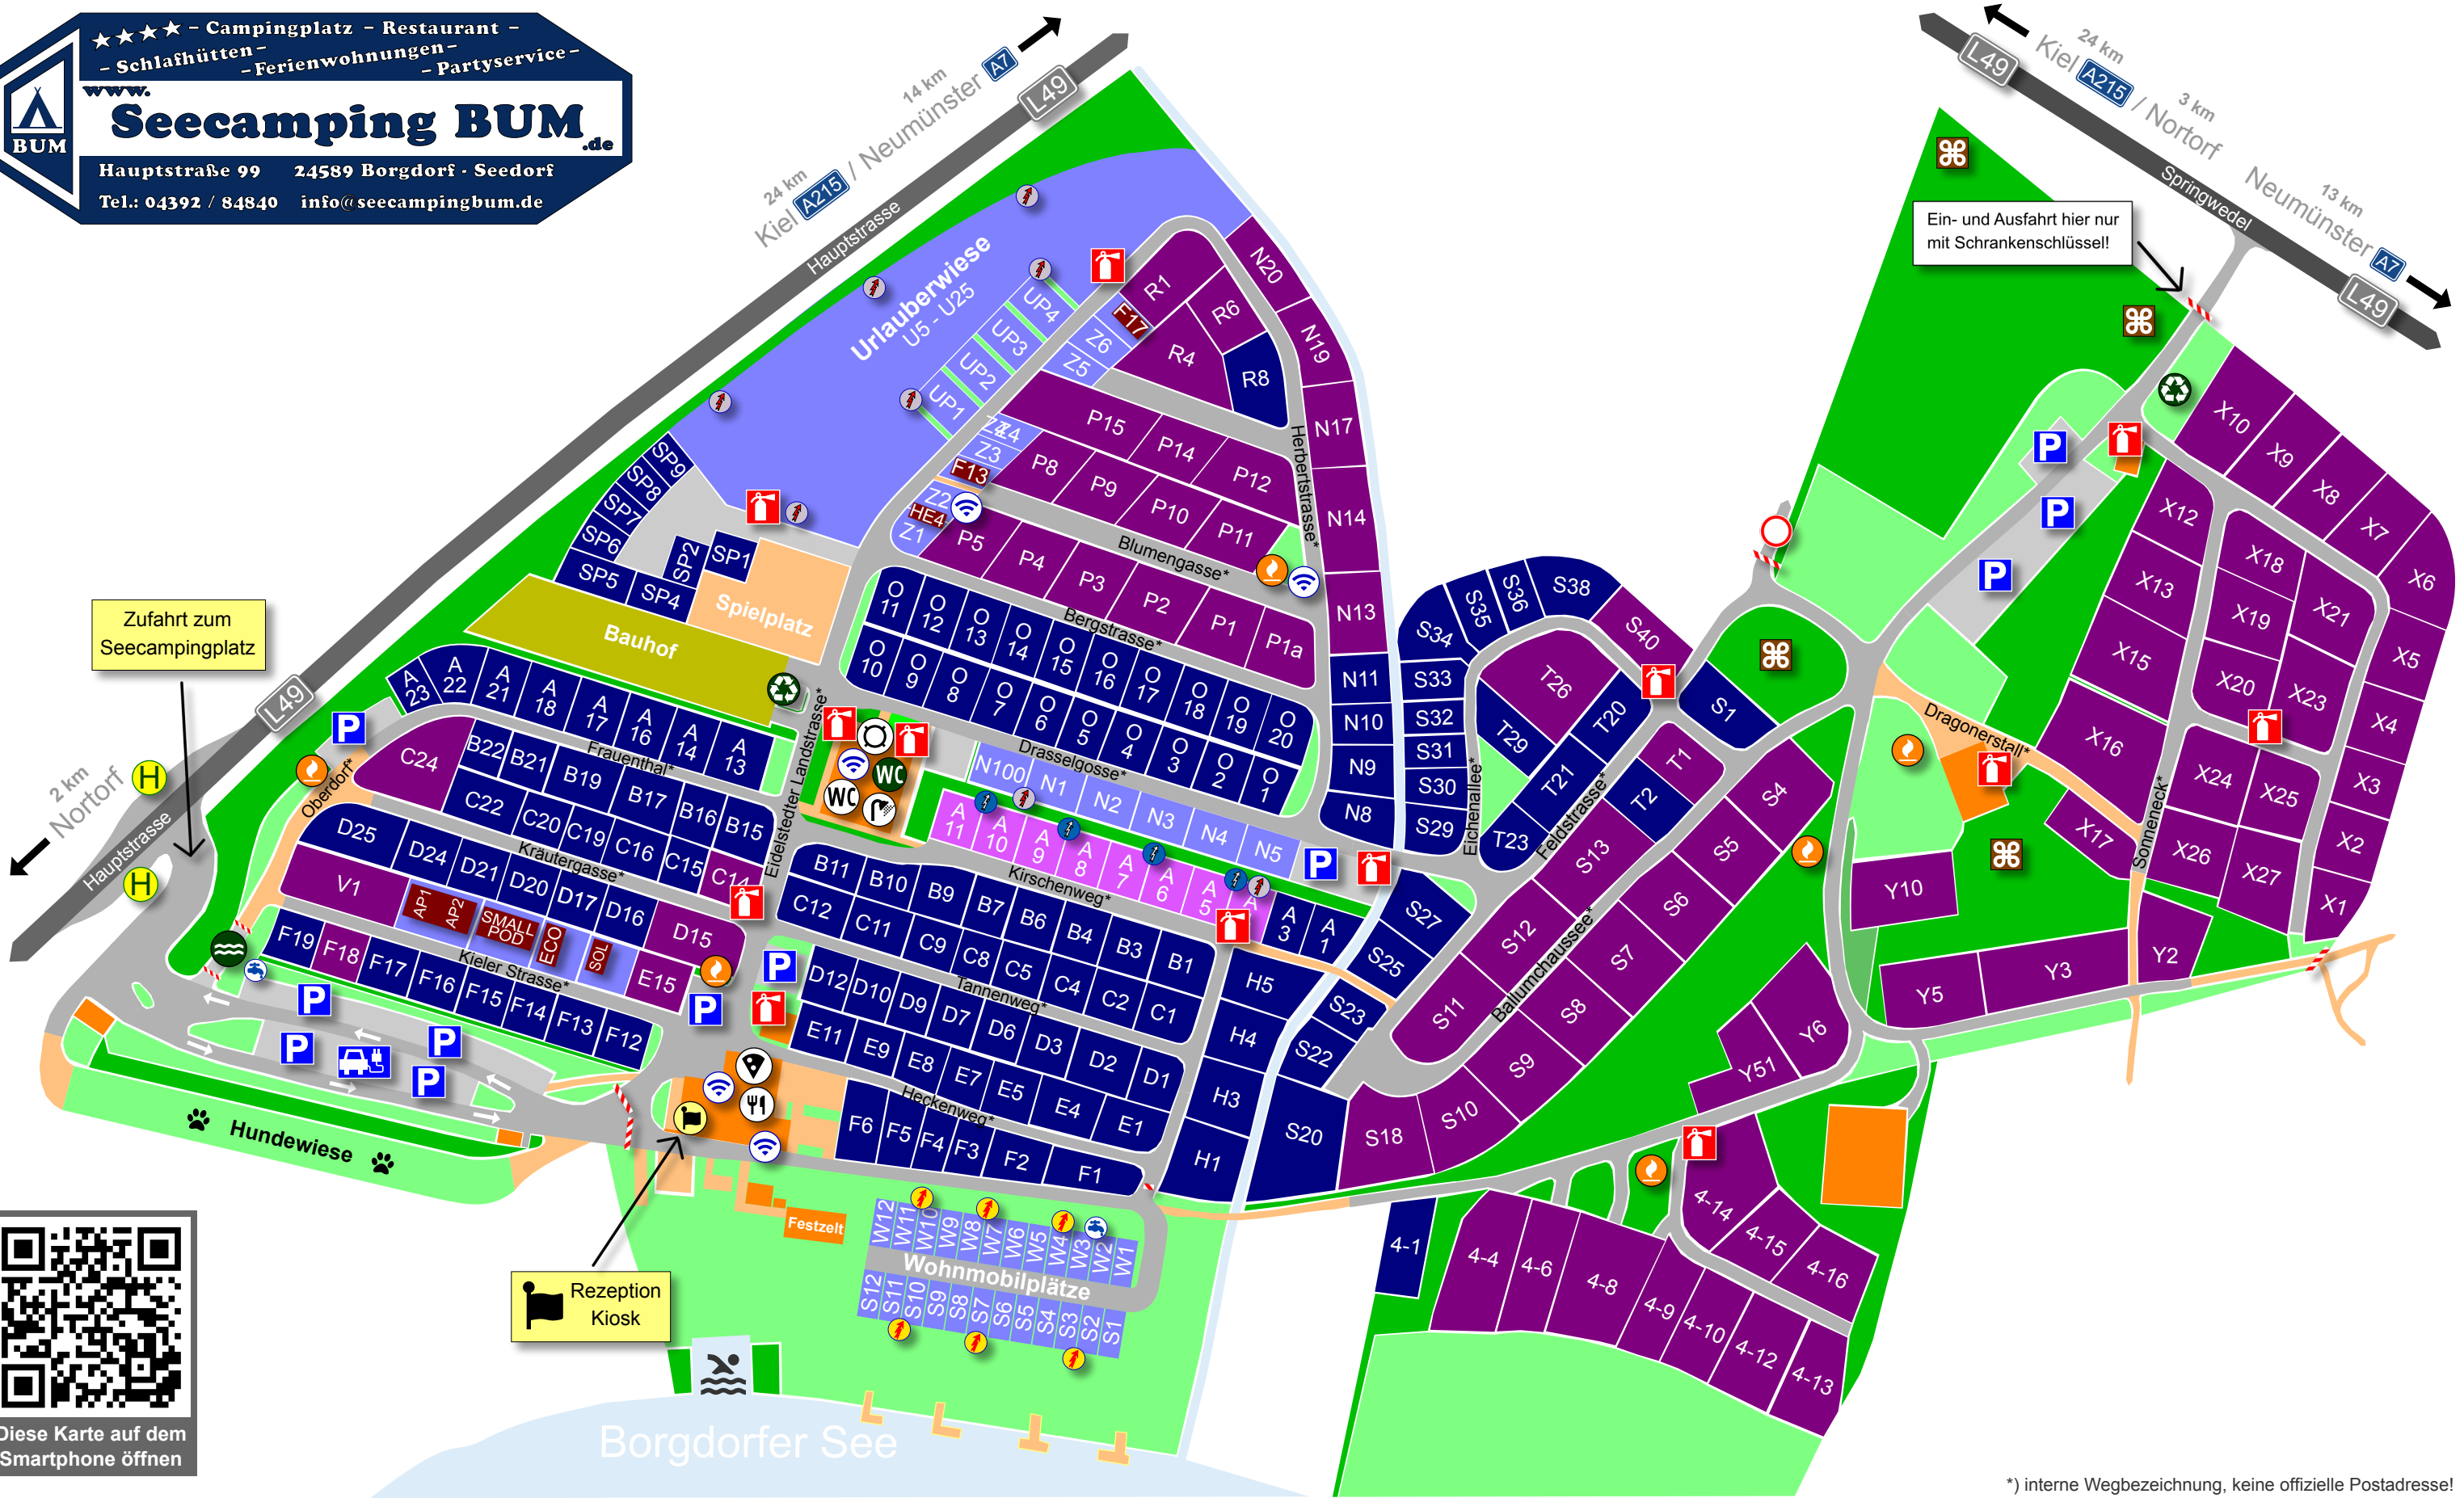

★★ - Campingplatz - Restaurant -
 - Schlafhütten -
 - Ferienwohnungen -
 - Partyservice -
Seecamping BUM.de
 Hauptstraße 99 24589 Borgdorf - Seedorf
 Tel.: 04392 / 84840 info@seecampingbum.de

Ein- und Ausfahrt hier nur mit Schrankenschlüssel!

Zufahrt zum Seecampingplatz

Rezeption Kiosk

Diese Karte auf dem Smartphone öffnen

*) interne Wegbezeichnung, keine offizielle Postadresse!

| | | | | | | | | | | |
|----------------|----------------|-------------|---------------------|---------------------------|--------------------------|---------------------------|--------------|---------------|--------------|---|
| Urlauber | Komfortplatz | Schranke | Rezeption / Kiosk | Toilette | Müllentsorgung | WiFi-Hotspot | Stromkasten | Gastank | Feuerlöscher | Alle Angaben ohne Gewähr! Grafik: Sascha Schneider Stand: 1.11.2025 |
| Dauercamping | Mietunterkunft | Parkplatz | Restaurant / Imbiss | Entsorgung Chemietoilette | Entsorgung Schmutzwasser | Haltestelle | Stromautomat | Wasserautomat | | |
| Mobilheimplatz | Fußgängerweg | Ladestation | Waschmaschine | Imbiss | Grabhügel | Steckdose direkt am Platz | | | | |